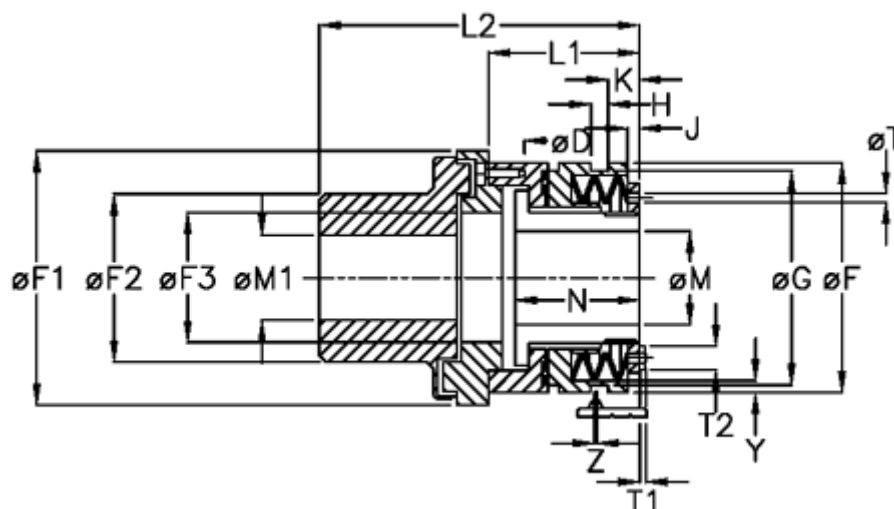

Varenummer: 46932541  
 Beskrivelse: Sikkerhedskobling Synchron D 25 S

## Mål

D = 6xM5	K = 11.5	Tallerkenfjeder montering = 6x1S
F = 82	L1 = 52.0	Tallerkenfjeder udførelse = S - let
F1 = 112	L2 = 138.0	Y = 2
F2 = 79	M1 max = 35	Z = 0.1
F3 = 50	M max = 25	
G = 72.5	M min = 10	
H = 9	T1 = 3.5	
J = 6.0	T2 = 8	